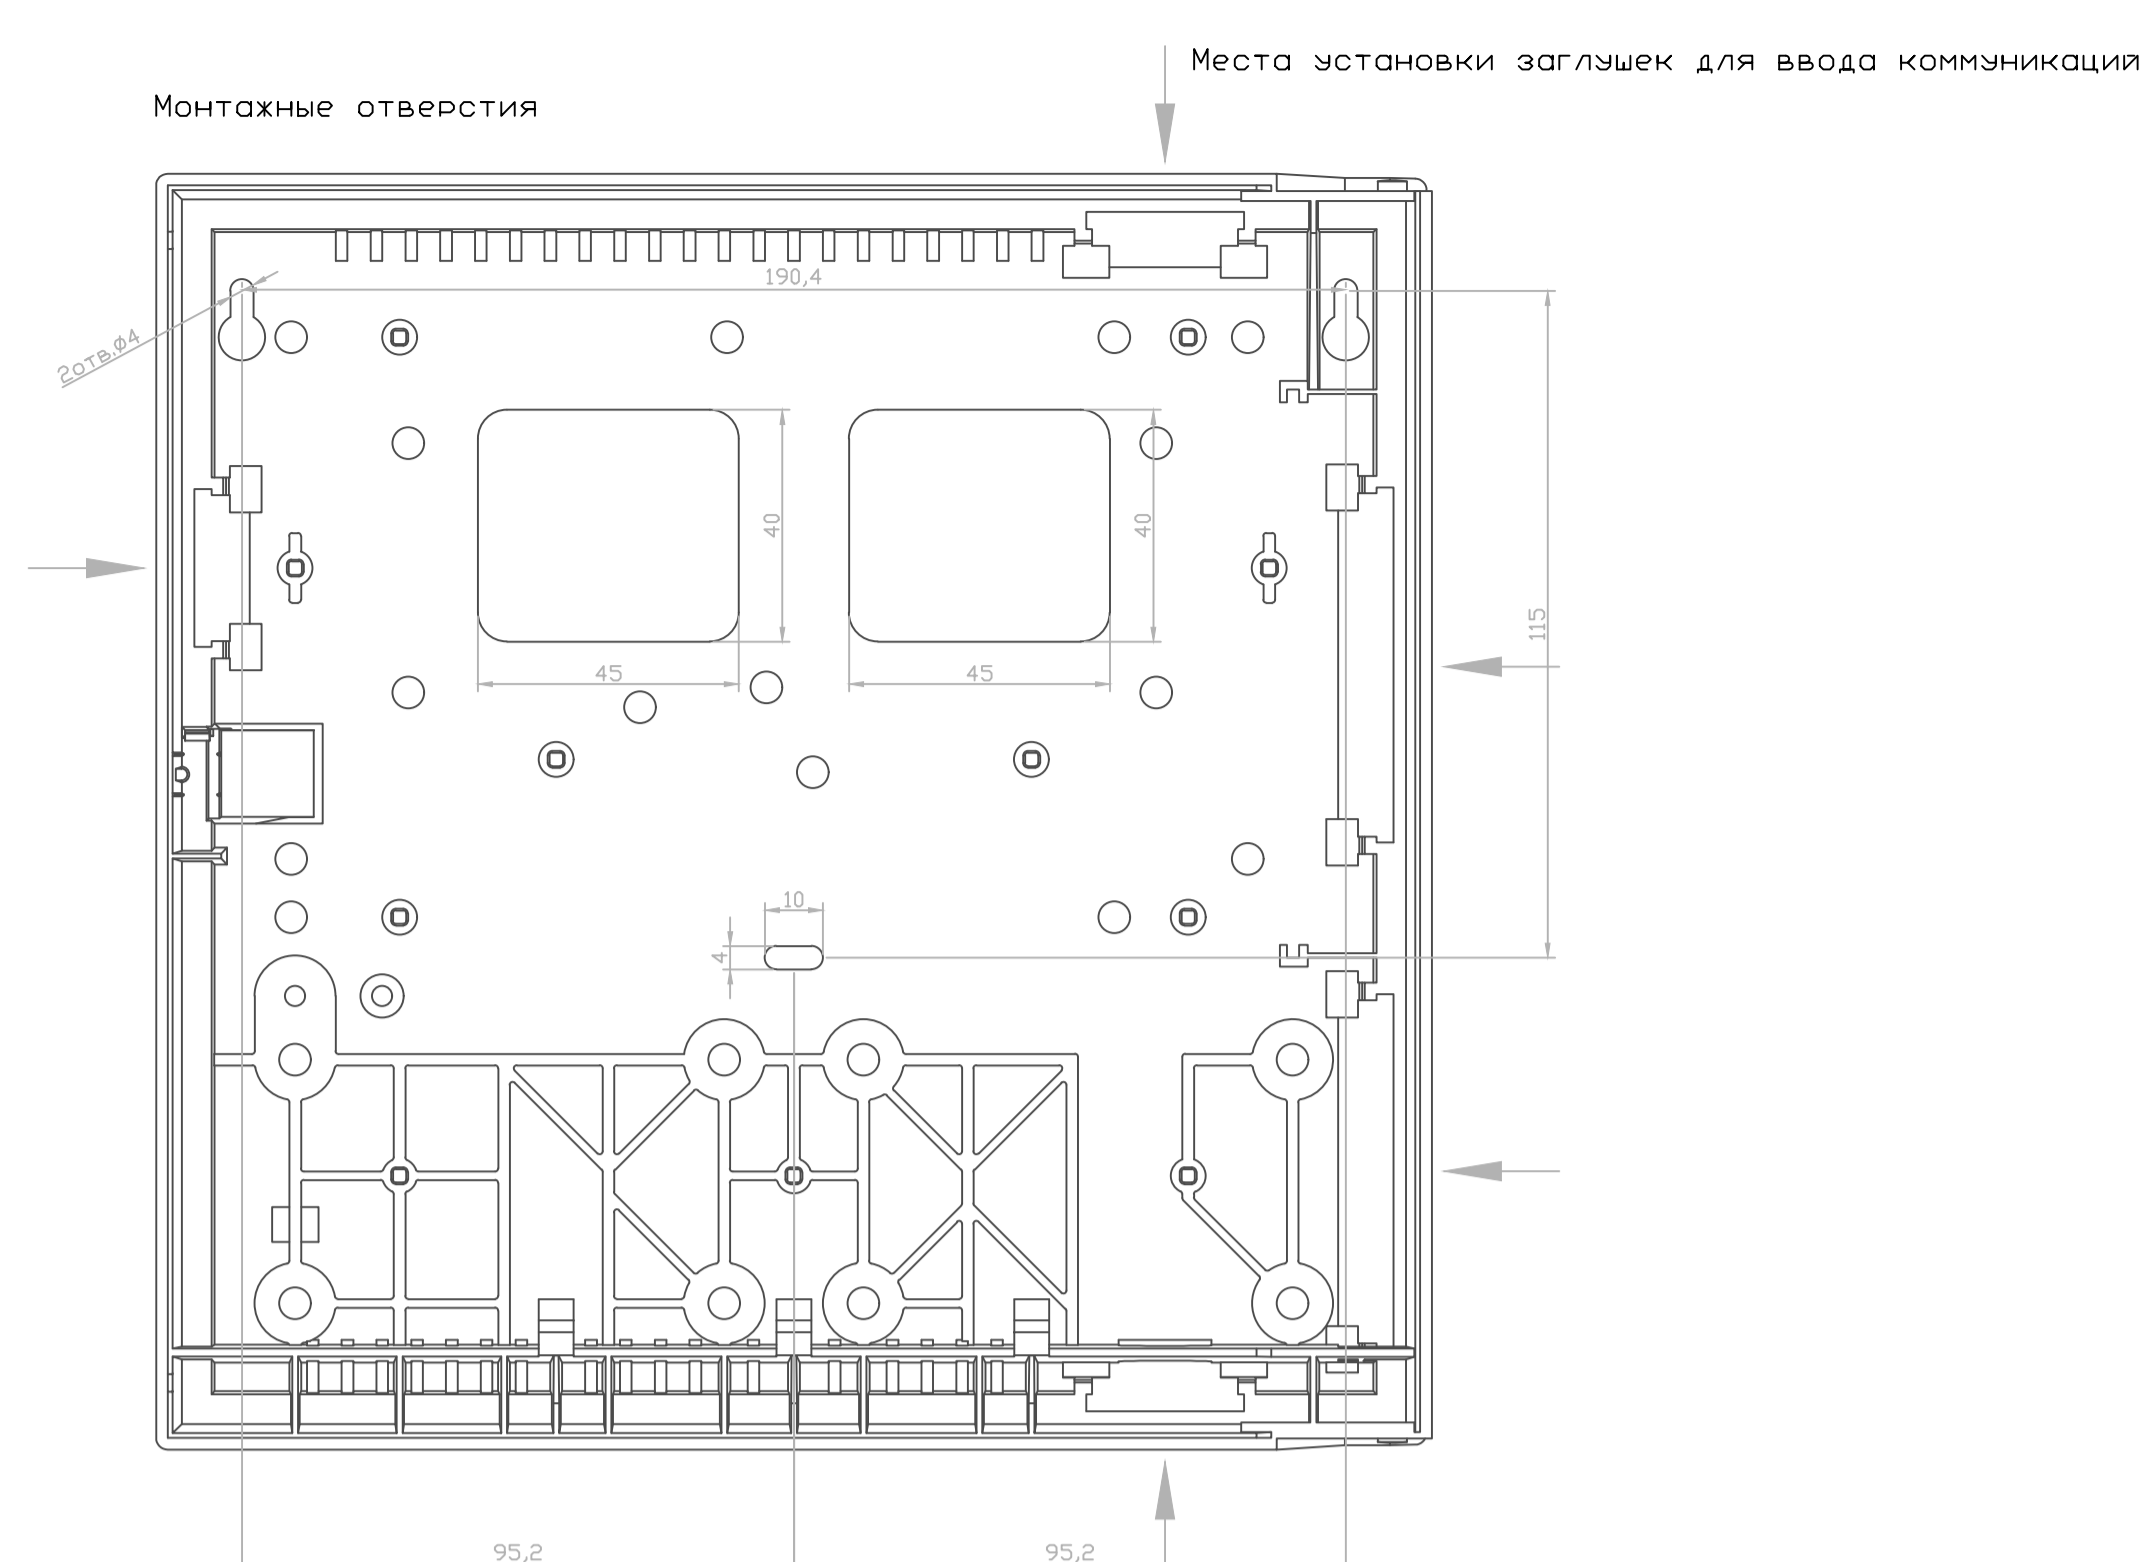

ПККОП "Дунай-8L" (вид спереди)

ПККОП "Дунай-8L" (вид сбоку)

Монтажные отверстия

ПККОП "Дунай-8L" (крышка открыта)

Системный модуль "Дунай-СМ8L"

Модуль "Дунай-МП1"