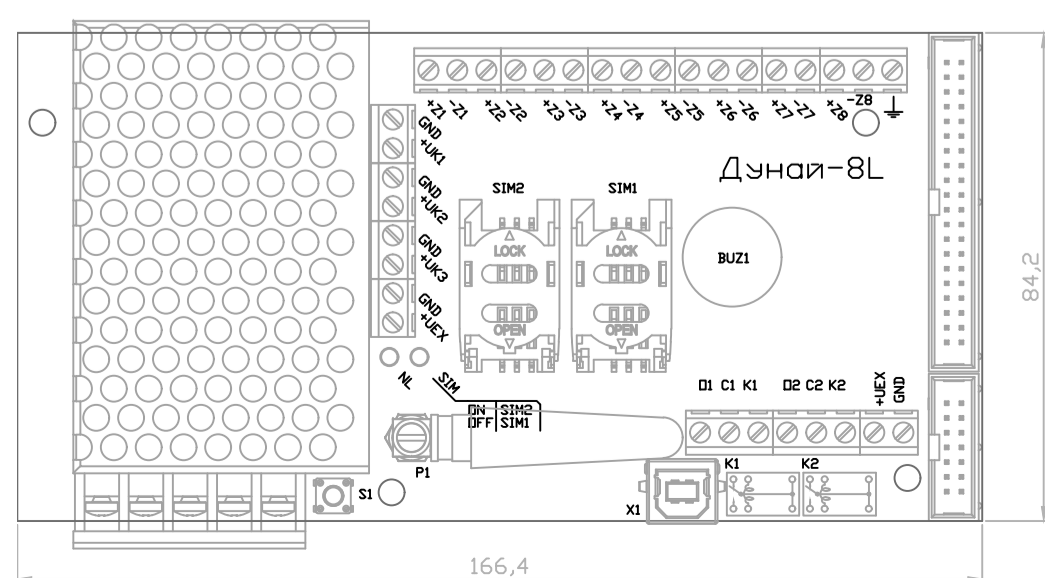

ПККОП "Дунай-8L" (вид спереди)

ПККОП "Дунай-8L" (вид сбоку)

Монтажные отверстия

ПККОП "Дунай-8L" (крышка открыта)

Системный модуль "Дунай-СМ8L"

Модуль "Дунай-МП1"