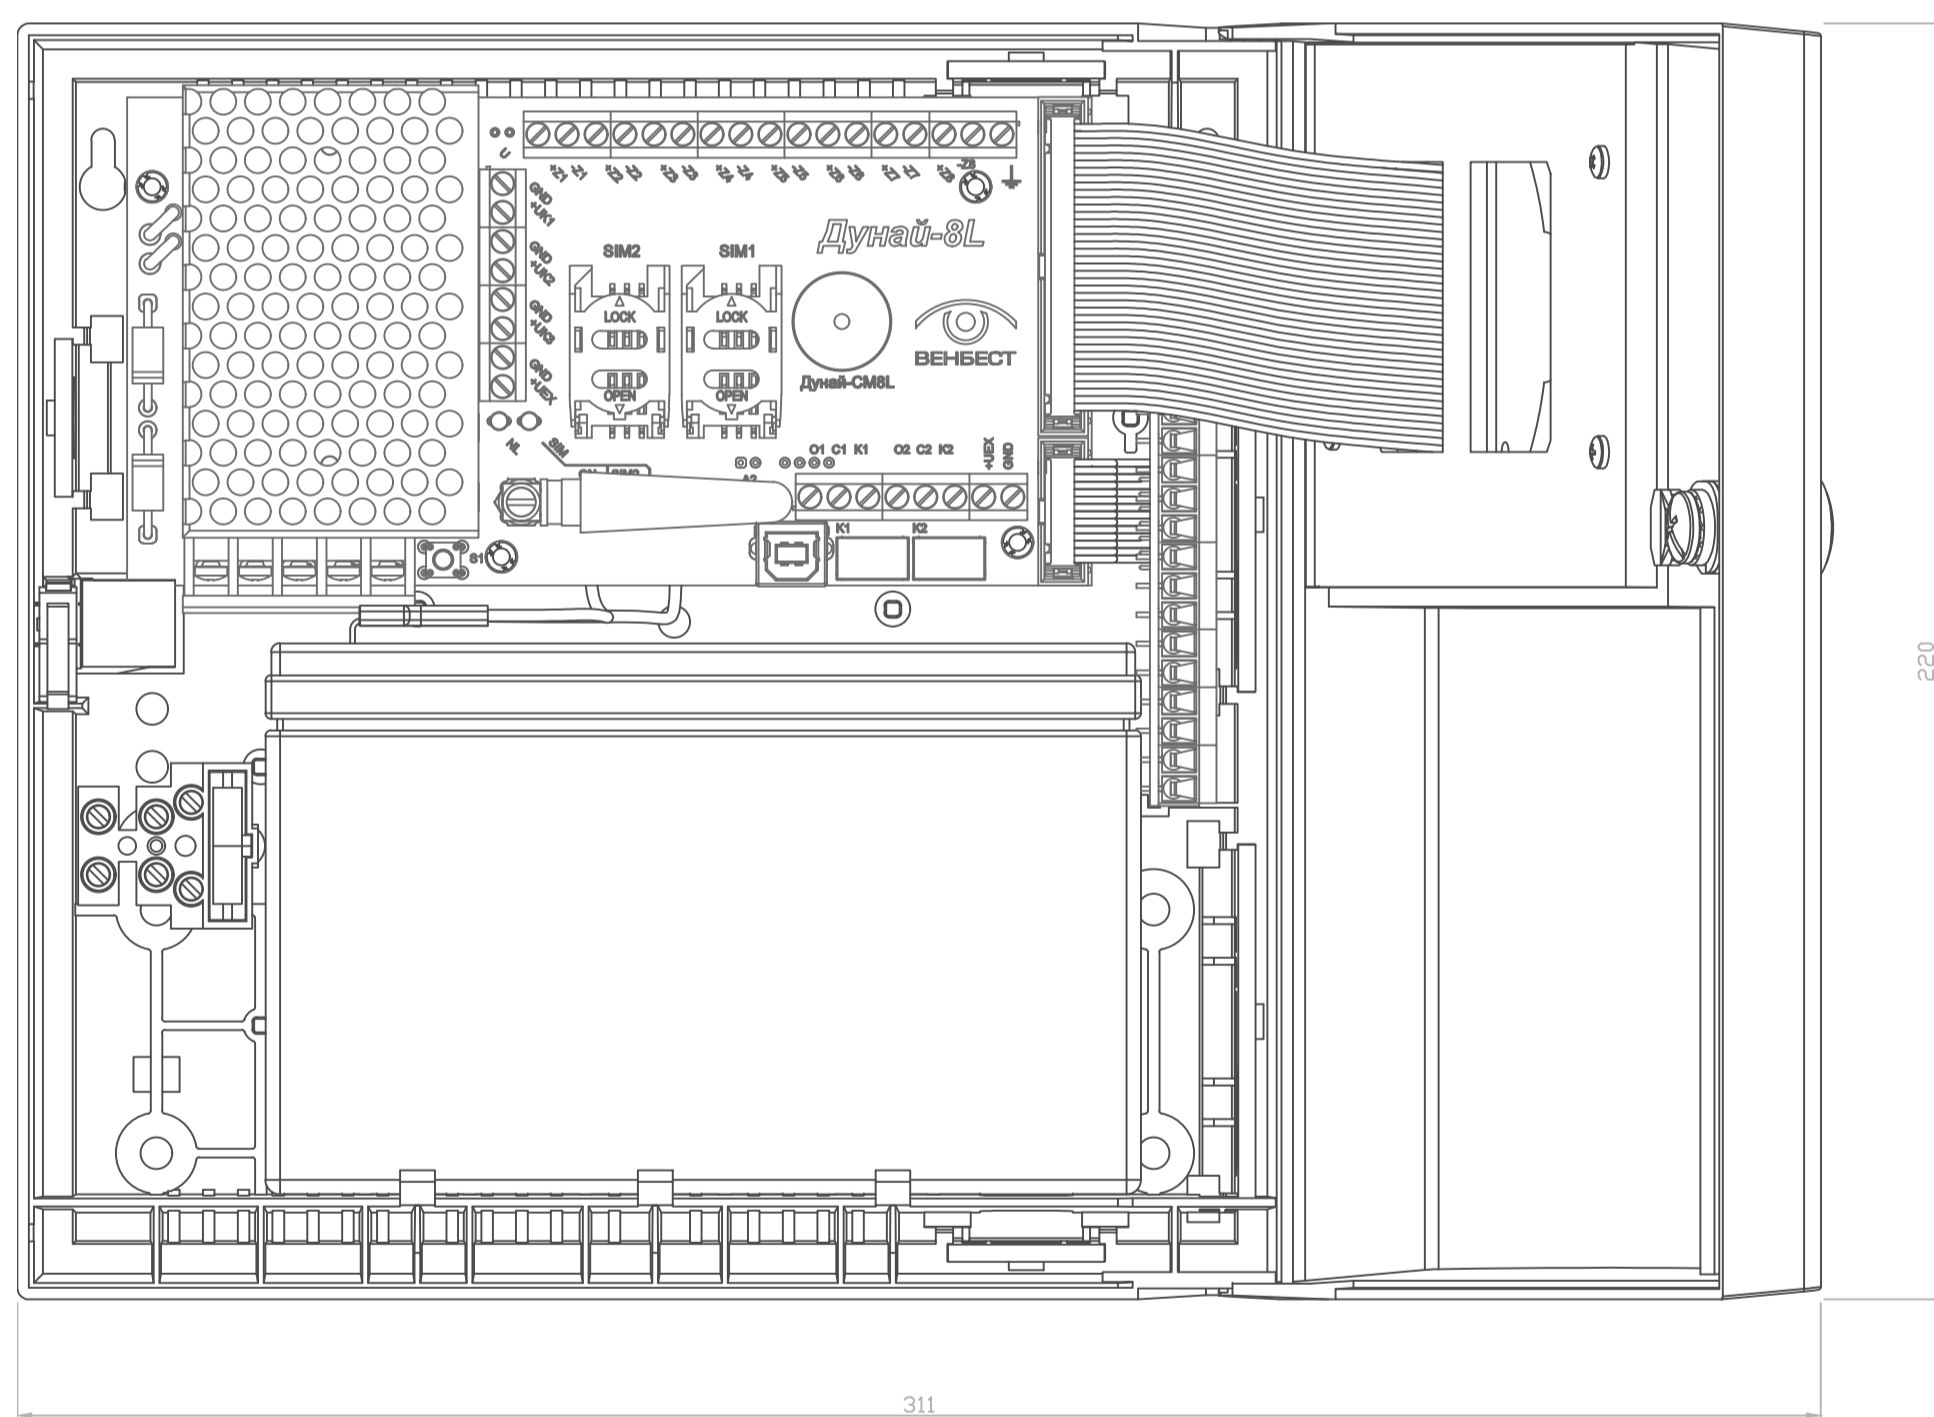

ПККОП "Дунай-8L" (вид спереди)

ПККОП "Дунай-8L" (вид сбоку)

Монтажные отверстия

ПККОП "Дунай-8L" (крышка открыта)

Системный модуль "Дунай-СМ8L"

Модуль "Дунай-МП1"