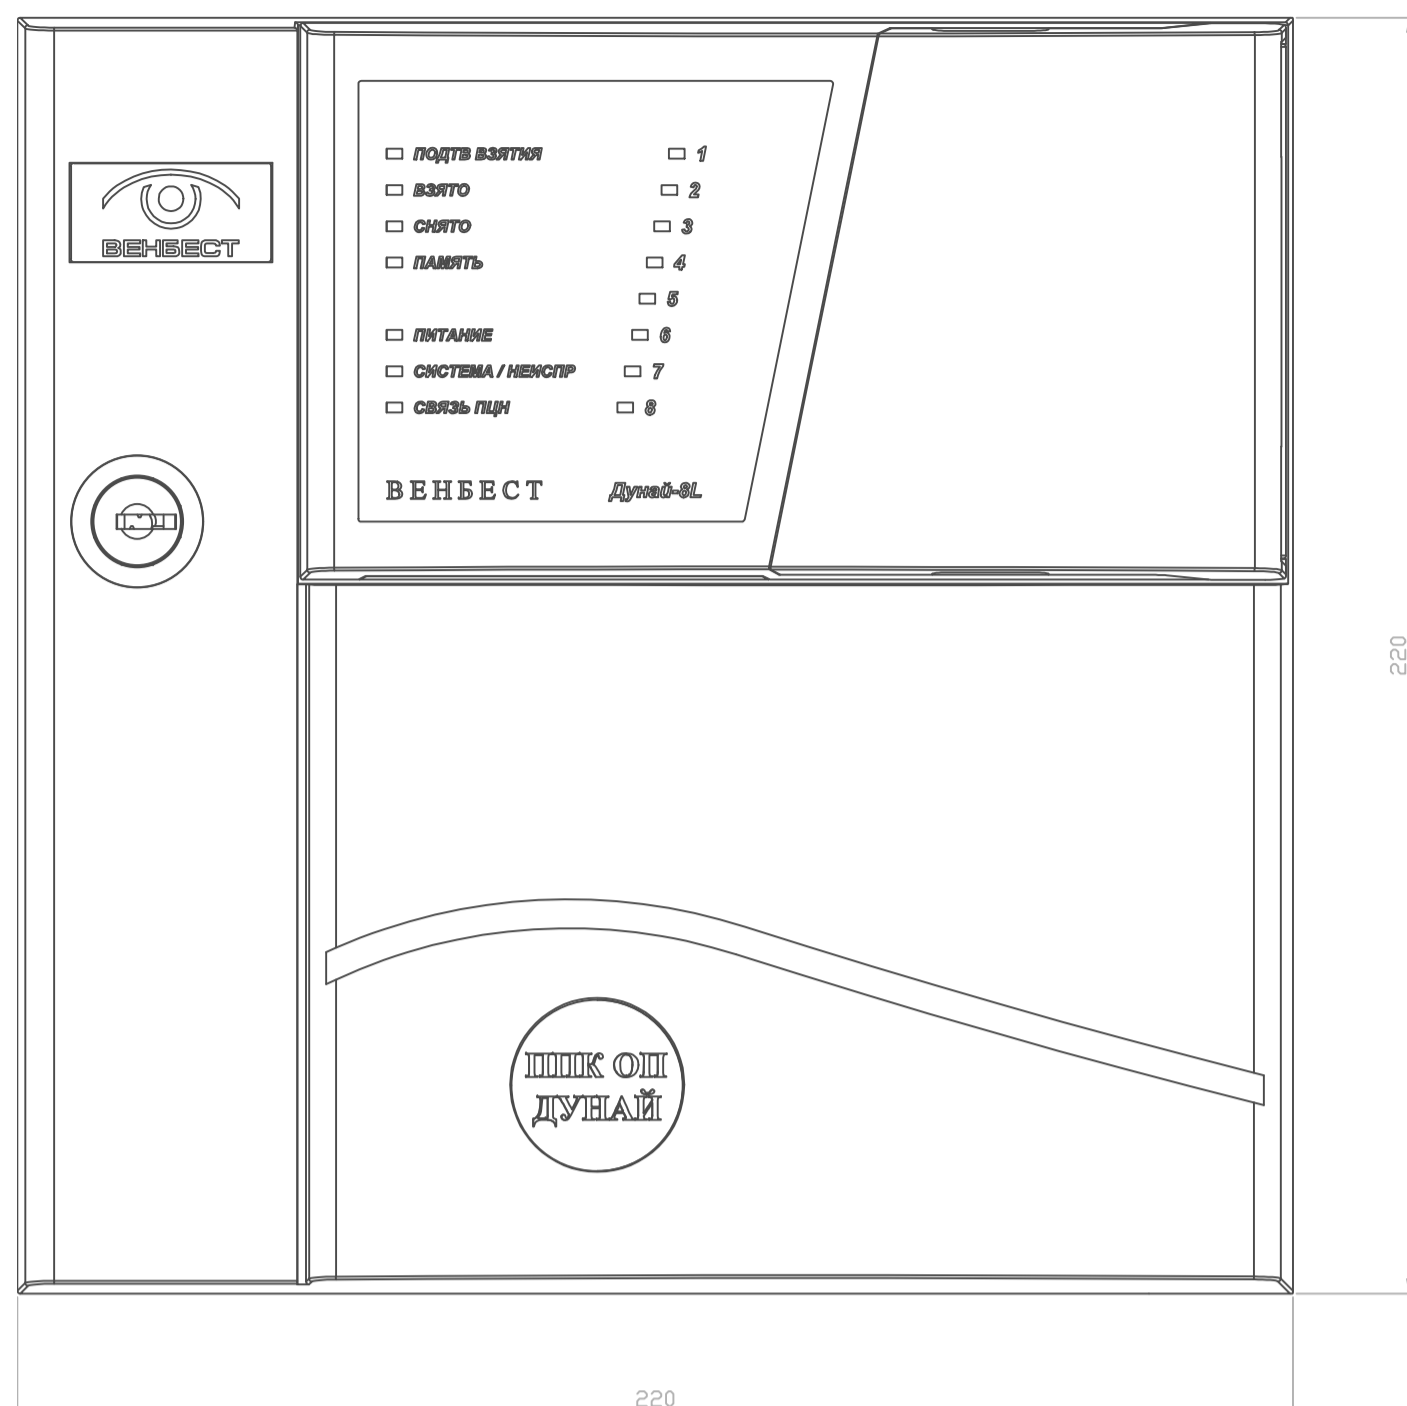

ПККОП "Дунай-8L" (вид спереди)

ПККОП "Дунай-8L" (вид сбоку)

Монтажные отверстия

ПККОП "Дунай-8L" (крышка открыта)

Системный модуль "Дунай-СМ8L"

Модуль "Дунай-МП1"